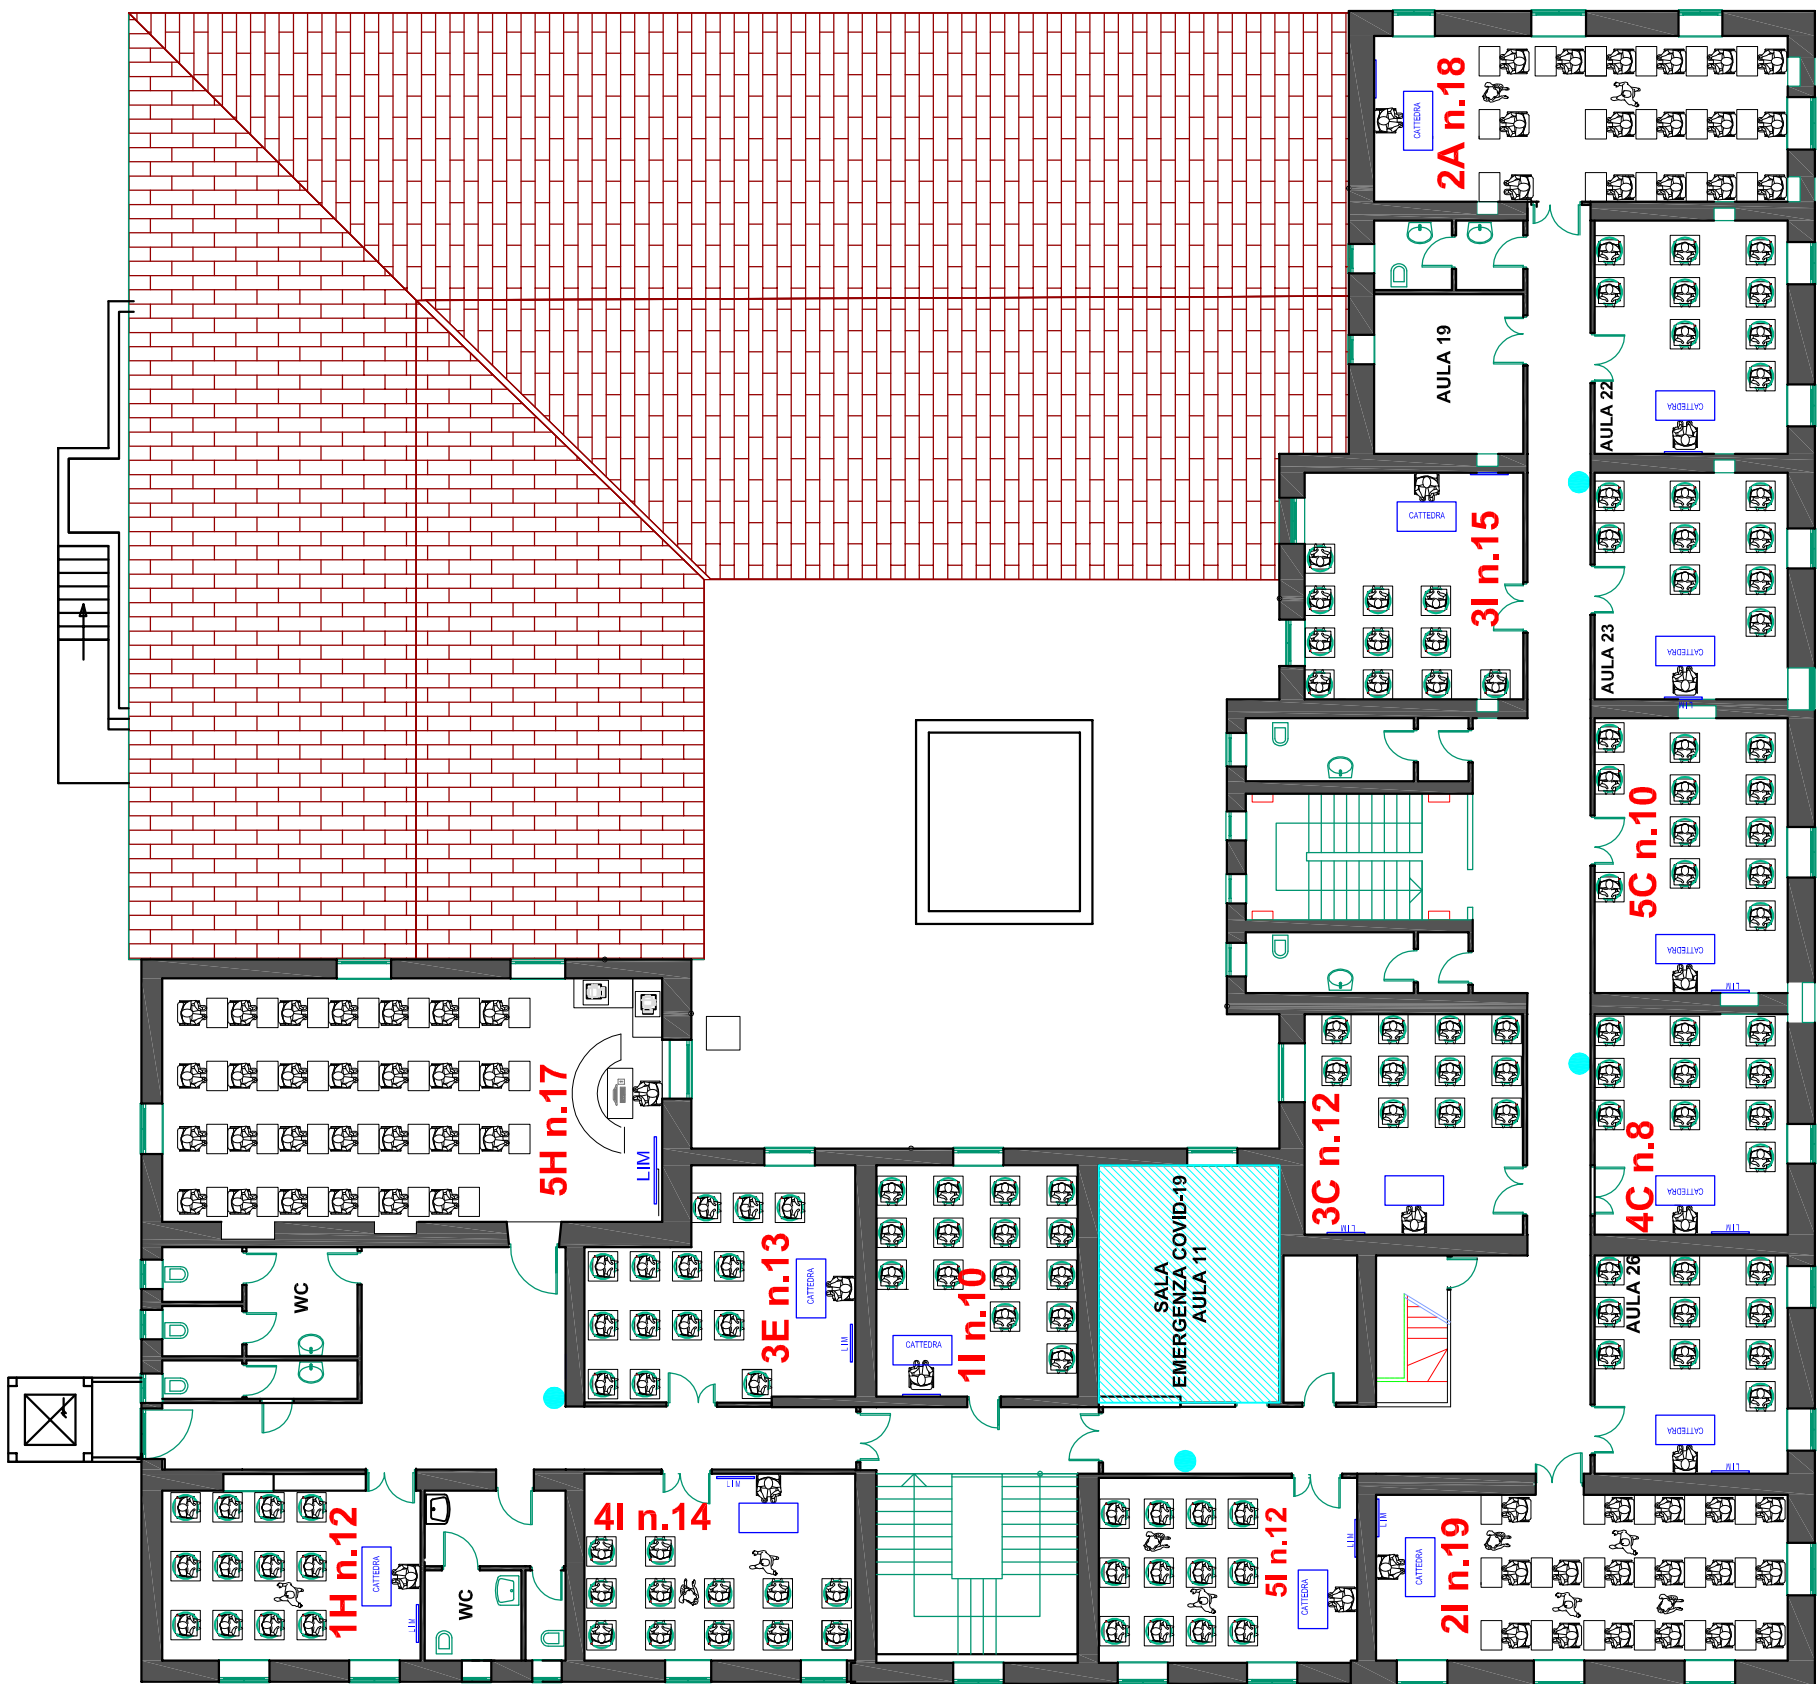

PLANIMETRIA ACCESSO ED USCITA EMERGENZA "COVID-19"

DISTRETTO SCOLASTICO N. 29

IIS - IPSIA - ITI "Ezio Aletti" Trebisacce (CS)

IPSCT Oriolo (CS)

TREBISACCE - TECNICO: CHIMICA MATERIALI E BIOTECNOLOGIE
 PROFESSIONALE: SERVIZI SOCIO SANITARI - SERVIZI ENOGASTRONOMIA (ANCHE SERALE)
 MANUTENZIONE ASSISTENZA TECNICA
 ORIOLO - PROFESSIONALE: SERVIZI COMMERCIALI

Planimetria piano secondo

VIA SPALATO

VIA ALETTI

LEGENDA

- PERCORSO DI USCITA (Red dashed arrow)
- PERCORSO DI ENTRATA (Green dashed arrow)
- VOI SIETE QUI (Yellow target icon)
- PUNTO IGIENE (Blue circle icon)